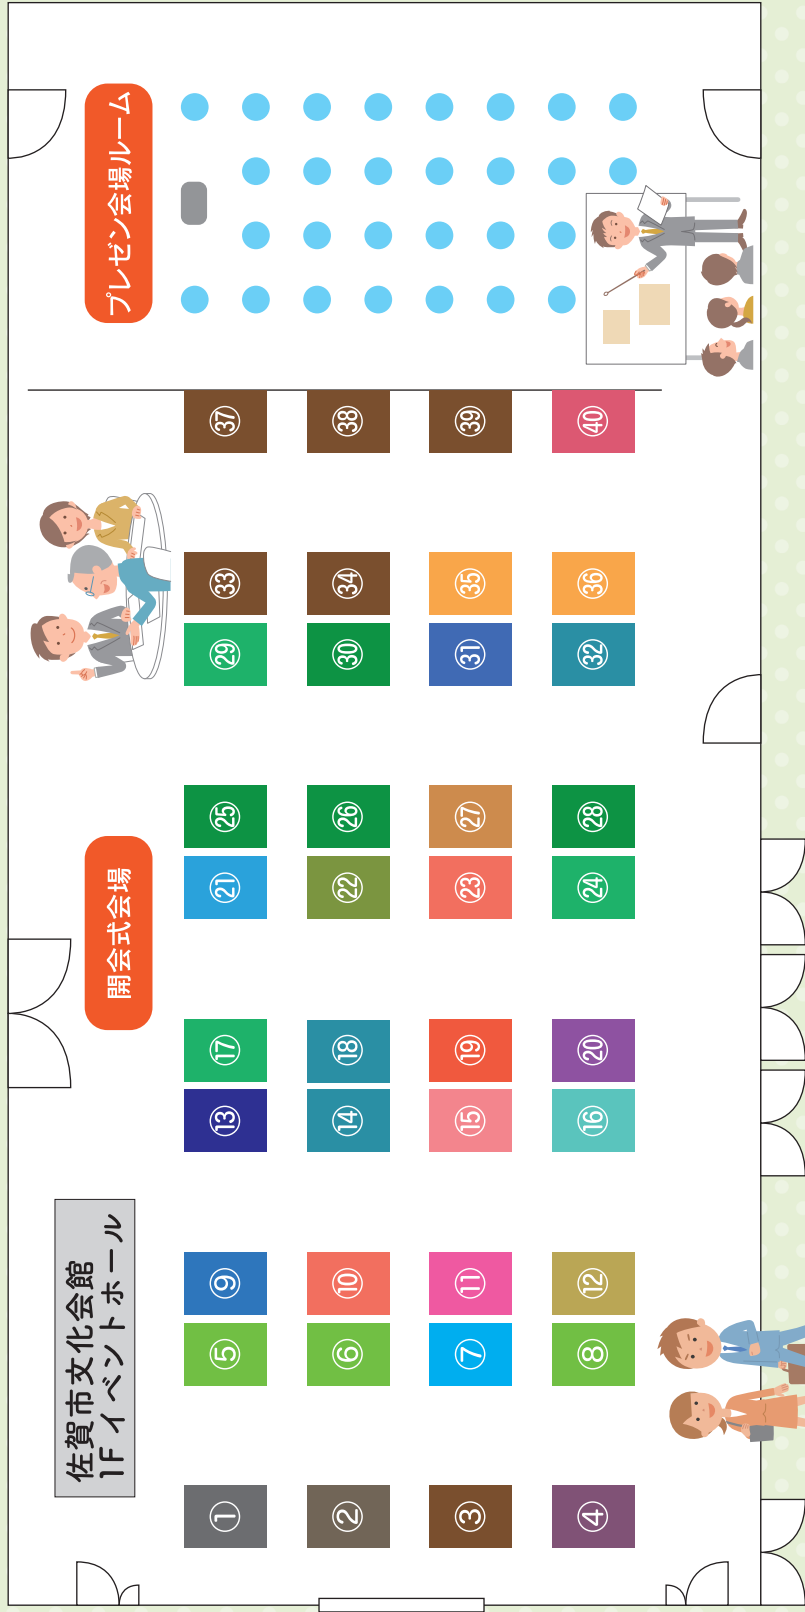

佐賀市文化会館 1F イベントホール  
(佐賀市日の出2-1-36)

《内容》 展示ブースでの会員企業等の商品や技術の展示及び商談

《申込み》 右記QRコードによりお申し込みください。

※事前申込みがなくてもご入場いただけます。

◇主催／佐賀県ベンチャー交流ネットワーク

◇後援／経済産業省九州経済産業局、佐賀県、佐賀市、サガテレビ、独立行政法人中小企業基盤整備機構、ぶんぶんテレビ(五十音順)

◇事務局／〒849-0932 佐賀県佐賀市鍋島町八戸溝114

# 会場案内図